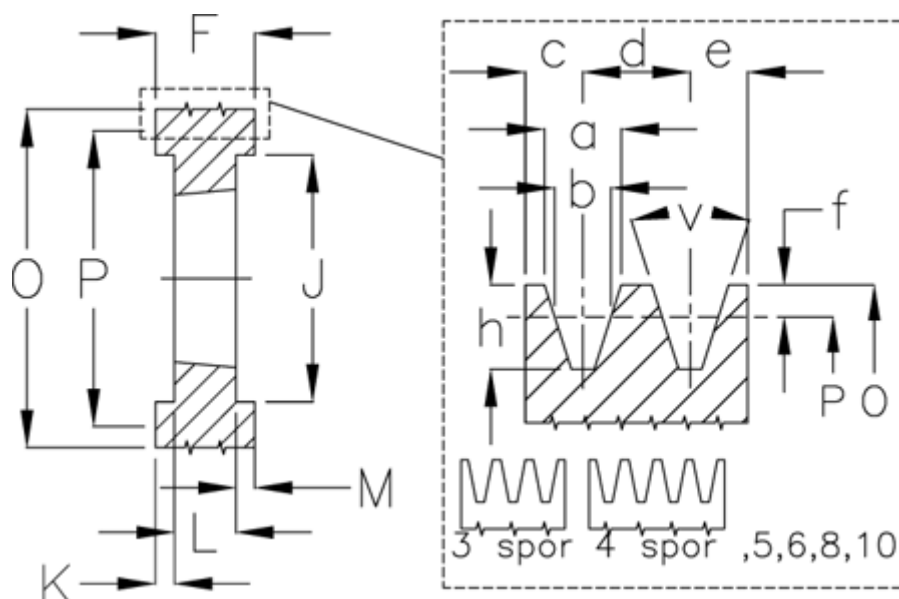

Varenummer: 604111015006
 Beskrivelse: Kileremsskive SPB 150/6 TL2517

Mål

| | | | | | |
|----------------|--------|-------------|--------|------|-------------|
| a | = 16.3 | F | = 120 | O | = 157.0 |
| Antal spor | = 6 | For bøsning | = 2517 | P | = 150 |
| b | = 14.0 | h | = 17.5 | Type | = SPB |
| Bøsning ø max. | = 60 | J | = 107 | v | = 34 grader |
| c | = 12.5 | K | = 37,5 | | |
| d | = 19.0 | L | = 45 | | |
| e | = 12.5 | m | = 37.5 | | |
| f | = 3.5 | N | = - | | |